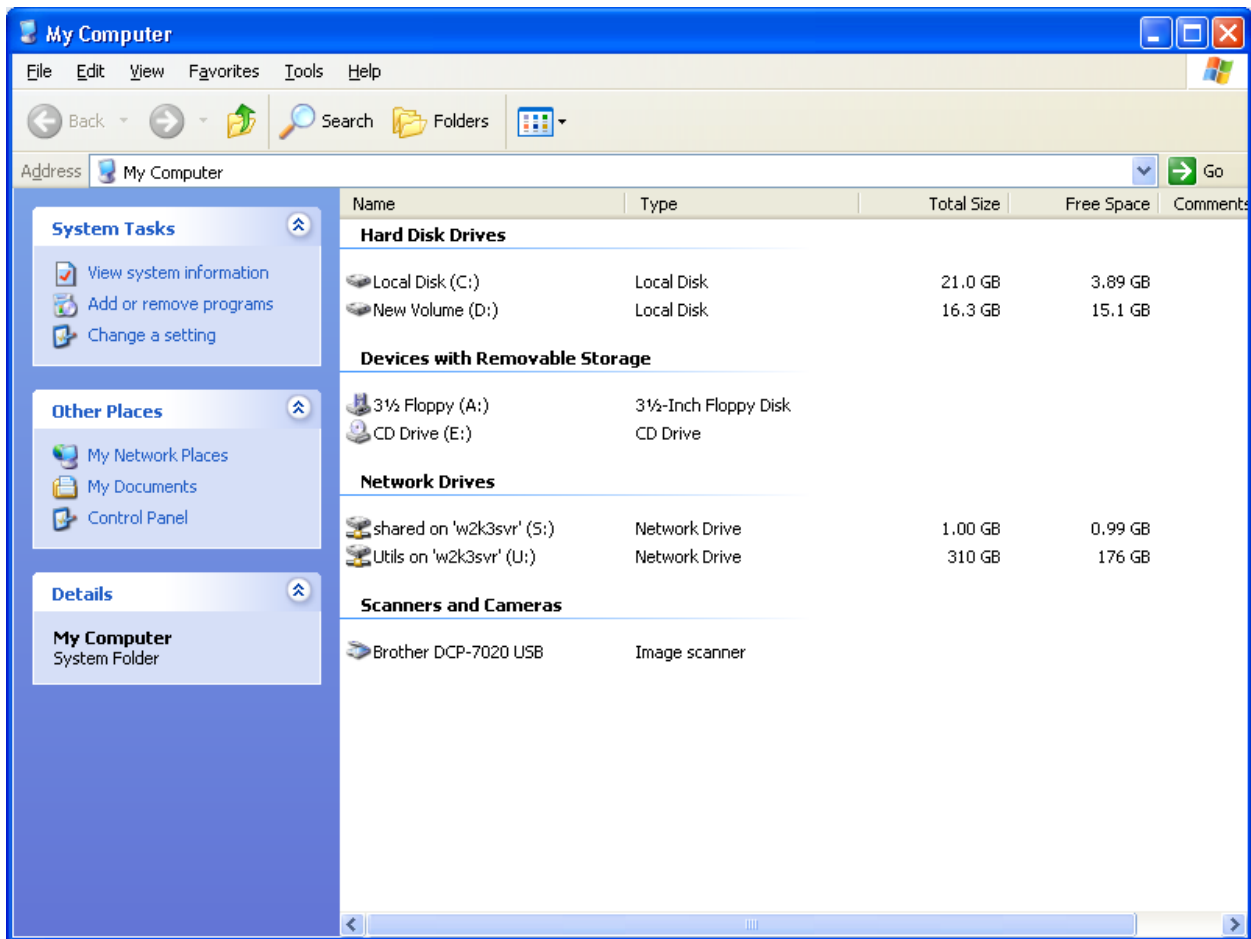

(Senior Computer Class: 2 주차)

프로그램 실행시키기:

데스크탑이나 윈도우 안에 있는 프로그램

- 마우스 두번 클릭(더블클릭)

스타트메뉴안에 있는 프로그램 - 마우스 한번 클릭

My Computer(내 컴퓨터) : 컴퓨터 구성과 저장장치에 저장되어져 있는 내용들을 살펴 볼 수 있다.

My Documents(마이 도큐먼트-내 문서) - 문서를 만들어 저장하게 되면 기본적으로 이 폴더에 저장된다.

인터넷

웹 브라우저 : 인터넷을 사용할수 있게 해 주는 프로그램

ex) 인터넷 익스플로러, 모질라

인터넷 익스플로러(Internet Explorer)

스타트버튼 -> 인터넷 익스플로러 클릭

웹 사이트(Web Site) : 어떤 정보들을 담고 있는 페이지들을 가지고 있는 곳.
(회사, 학교, 단체 등등..)

보고 싶은 웹사이트가 있다면 그 웹사이트의 주소를 정확히 Address bar(주소표시줄)에다 입력해야 한다. 한 글자라도 오류가 있다면 그 웹사이트로 이동할 수 없다.