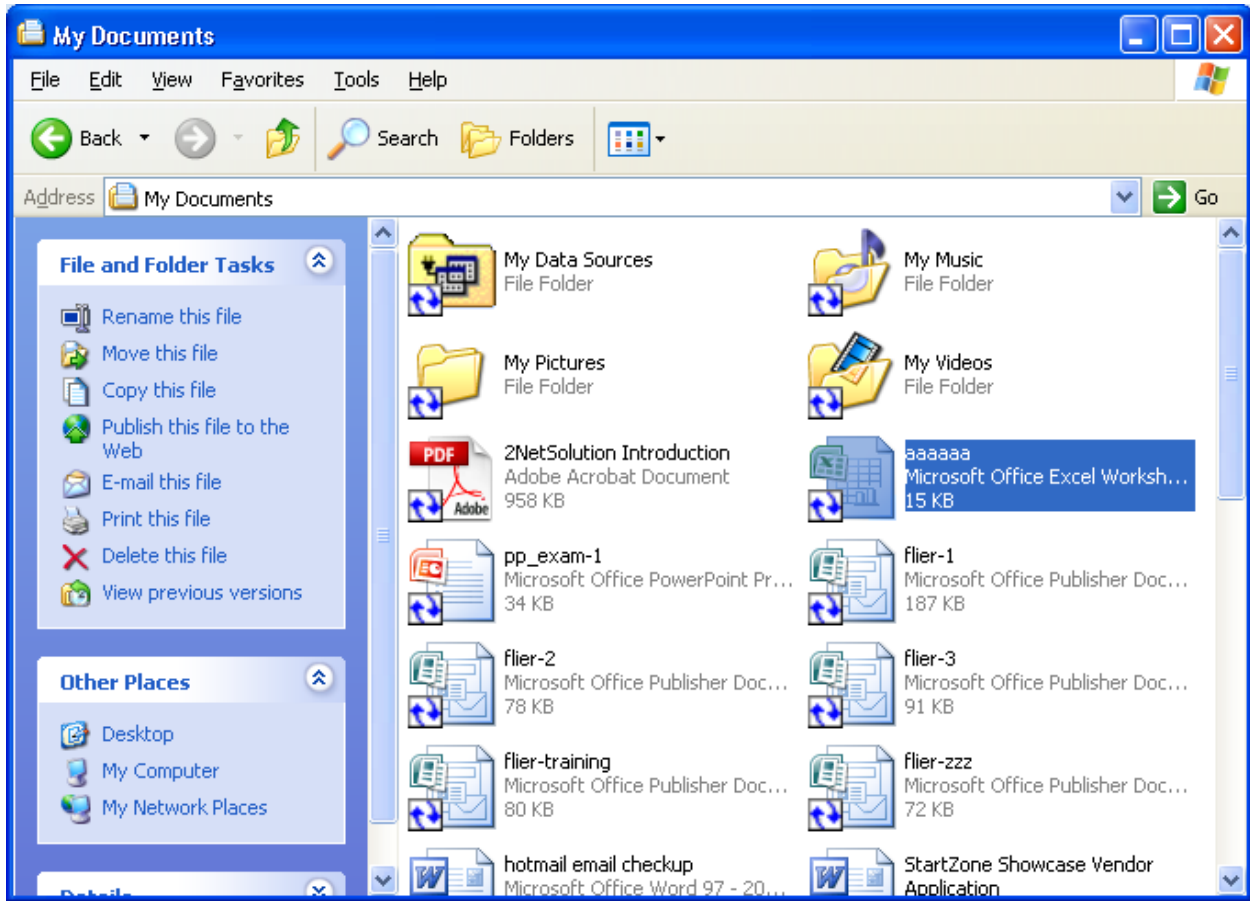

(Senior Computer Class: 2 주차)

프로그램 실행시키기:

데스크탑이나 윈도우 안에 있는 프로그램

- 마우스 두번 클릭(더블클릭)

스타트메뉴안에 있는 프로그램 - 마우스 한번 클릭

My Computer(내 컴퓨터) : 컴퓨터 구성과 저장장치에 저장되어져 있는 내용들을 살펴 볼 수 있다.

My Documents(마이 도큐먼트-내 문서) - 문서를 만들어 저장하게 되면 기본적으로 이 폴더에 저장된다.

인터넷

웹 브라우저 : 인터넷을 사용할수 있게 해 주는 프로그램

ex) 인터넷 익스플로러, 모질라

인터넷 익스플로러(Internet Explorer)

스타트버튼 -> 인터넷 익스플로러 클릭

웹 사이트(Web Site) : 어떤 정보들을 담고 있는 페이지들을 가지고 있는 곳.
(회사, 학교, 단체 등등..)

보고 싶은 웹사이트가 있다면 그 웹사이트의 주소를 정확히 Address bar(주소표시줄)에다 입력해야 한다. 한 글자라도 오류가 있다면 그 웹사이트로 이동할 수 없다.